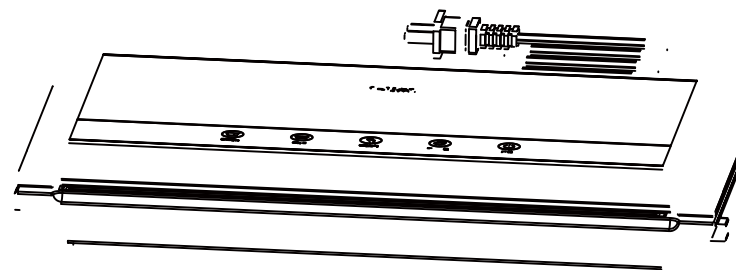

Q/NDL 189

使用说明书

No.LM885

合格证

检验员：_____

生产日期：_____